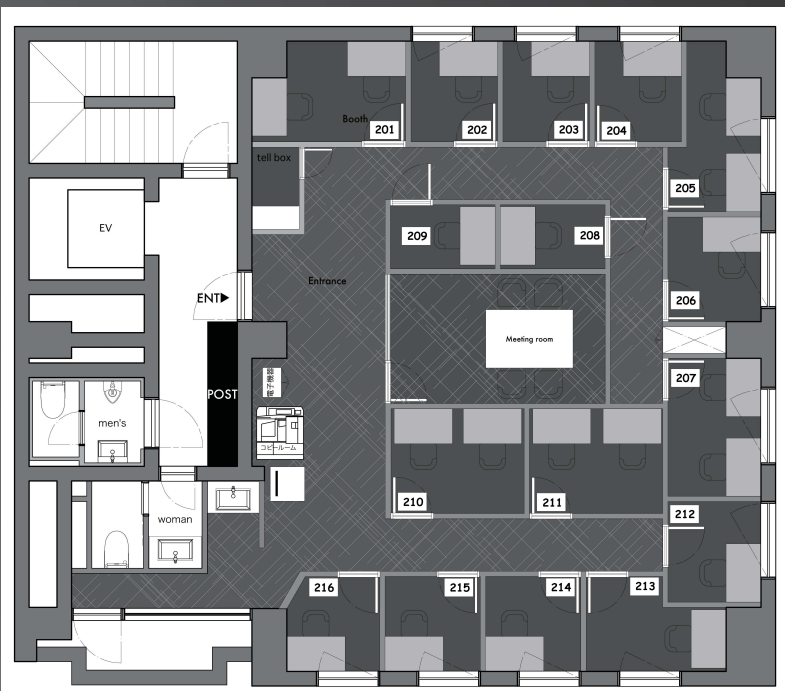

Wi-Fi利用

住所利用

ポスト利用

会議室利用

PHONE BOOTH

スマートロック
QRコード 解錠

LANケーブル

詳細は、公式HPより

FLOOR MAP

ENTRANCE

ROOM

MEETING ROOM

ROOM

お問い合わせ

ACCESS

MAP QR